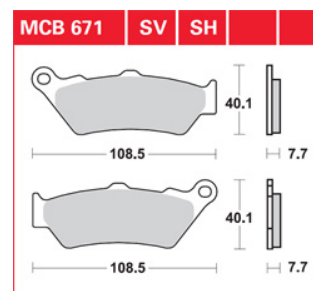

LG klocki hamulcowe przód MCB 671 63674000

Nr katalogowy: 63674000

Dział: Klocki, szczęki

Oznaczenie produkcyjne: MCB 671

Przód: przód

Typ produktu: Klocki, szczęki

Cena: 98.3 zł

Dostępność: Produkt niedostępny