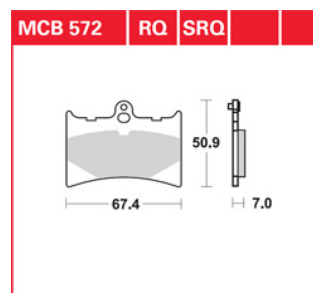

# LG klocki hamulcowe przód MCB 572 63601000

Nr katalogowy: 63601000

Dział: Klocki, szczęki

Oznaczenie produkcyjne: MCB 572

Przód: przód

Typ produktu: Klocki, szczęki

Cena: 98.3 zł

Dostępność: Produkt niedostępny