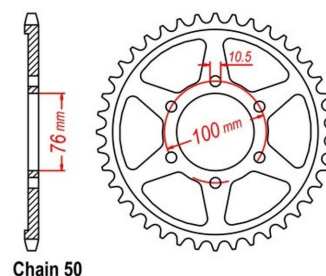

zębátka tylna 95R81650

Nr katalogowy: 95R81650
 Dział: Łańcuchy i zębátki
 Ilość zębów: 50
 Typ produktu: Zębátka (tył)
 Cena: 129.95 zł
 Dostępność: Produkt dostępny

Lista powiązań tego produktu z innymi modelami: