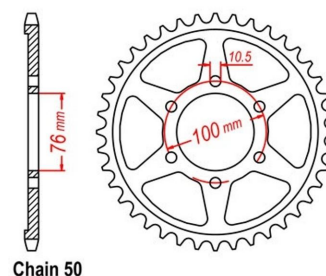

zębatka tylna 95R81647

Nr katalogowy: 95R81647

Dział: Łańcuchy i zębatki

Ilość zębów: 47

Typ produktu: Zębatka (tył)

Cena: 116.9 zł

Stara cena: 117 zł

Dostępność: Dostępny na zamówienie