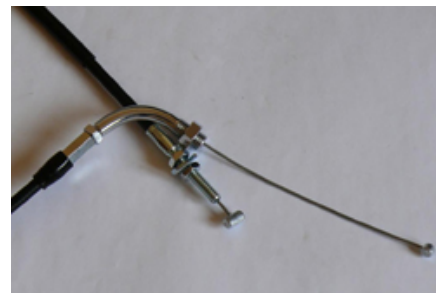

ciągno gazu otwierające 77000052

Nr katalogowy: 77000052

Dział: Linki

Typ produktu: Gazu

Uwagi: otwierająca

Cena: 75.96 zł

Dostępność: Dostępny na zamówienie

Lista powiązań tego produktu z innymi modelami:

Marka	Model	Rocznik	Kod
HONDA	XL 250 S	1978	L250S
HONDA	XL 250 S	1979	L250S
HONDA	XL 250 S	1980	L250S
HONDA	XL 250 S	1981	L250S
HONDA	XL 250 S	1982	L250S