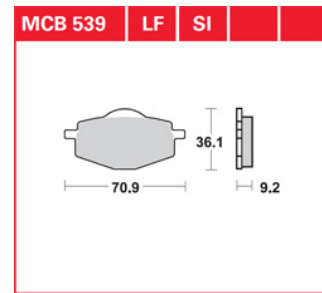

LG klocki hamulcowe przód MCB 539 63575000

Nr katalogowy: 63575000

Dział: Klocki, szczęki

Oznaczenie produkcyjne: MCB 539

Przód: przód

Typ produktu: Klocki, szczęki

Cena: 93.2 zł

Dostępność: Produkt niedostępny