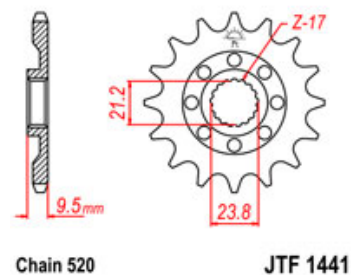

## zębátka przednia 95F144114

Nr katalogowy: 95F144114

Dział: Łańcuchy i zębátki

Ilość zębów: 14

Typ produktu: Zębátka (przód)

Cena: 49.9 zł

Dostępność: Dostępny na zamówienie

Lista powiązań tego produktu z innymi modelami:

Marka	Model	Rocznik	Kod
SUZUKI	RM-Z 450	2005	RL41C
SUZUKI	RM-Z 450	2006	RL41C
SUZUKI	RM-Z 450	2007	RL41A
SUZUKI	RM-Z 450	2008	RL42A
SUZUKI	RM-Z 450	2009	
SUZUKI	RM-Z 450	2010	
SUZUKI	RMX 450 Z	2010	